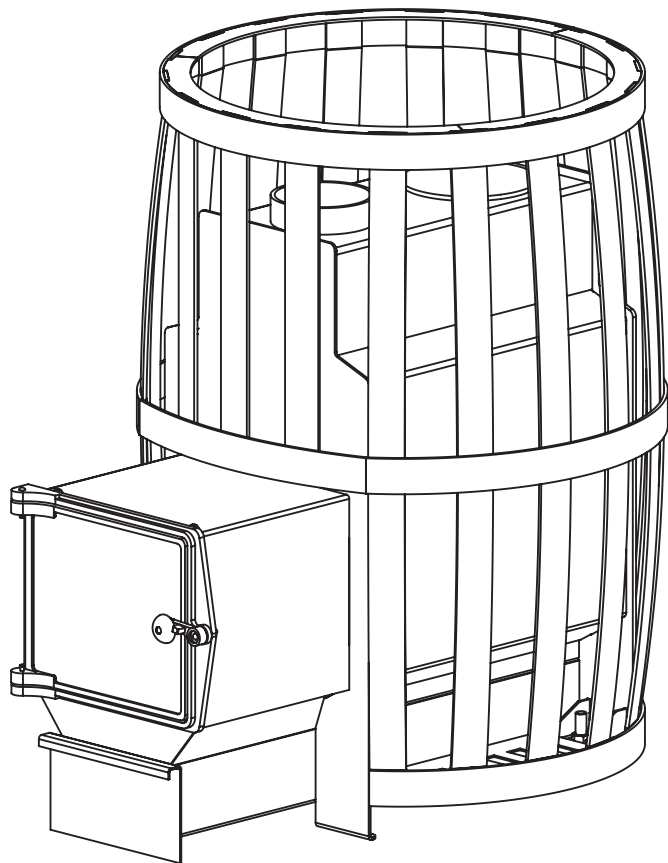

### Печь банная Бочка 20Т (ПБ-20ТС)

### Габаритные размеры

### Основные характеристики

Ширина, мм	580
Глубина, мм	770
Высота, мм	800
Ø дымохода, мм	115
Рекомендуемый объем парилки, м <sup>3</sup>	12-24
Масса, кг	81
Масса камней, кг	150

**Внимание!** Банные печи METAFIRE предназначены только для индивидуального использования.