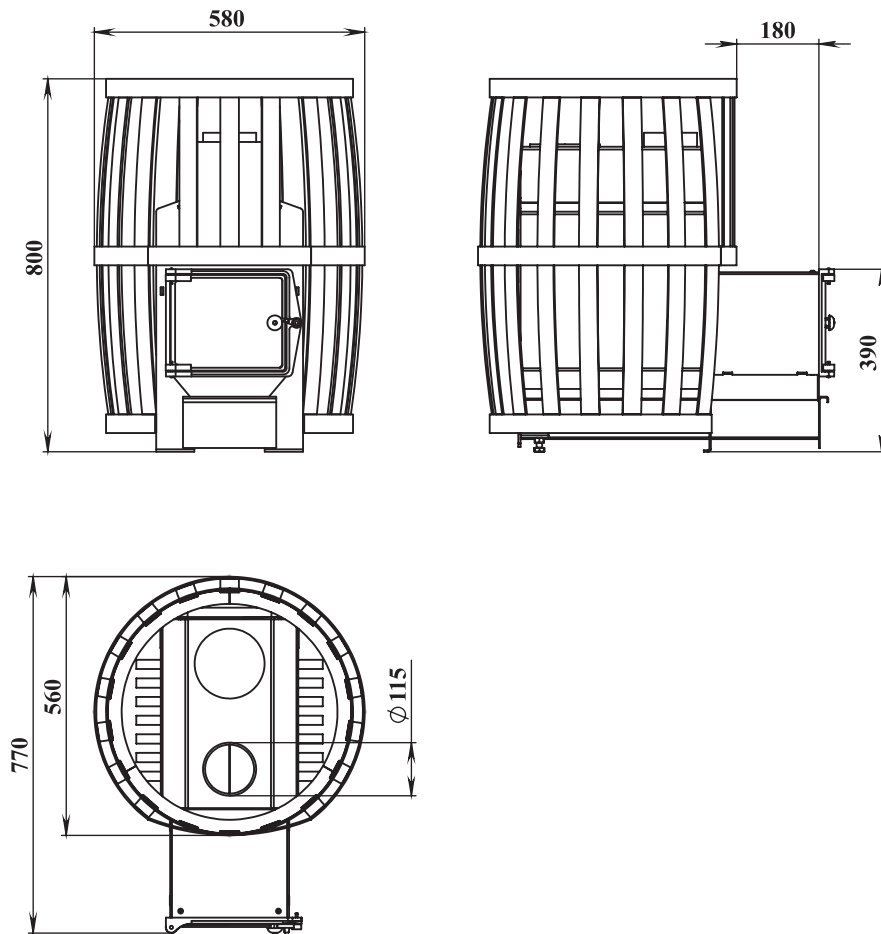

### Печь банная Бочка 20Т (ПБ-20ТС)

### Габаритные размеры

### Основные характеристики

Ширина, мм	580
Глубина, мм	770
Высота, мм	800
Ø дымохода, мм	115
Рекомендуемый объем парилки, м <sup>3</sup>	12-24
Масса, кг	81
Масса камней, кг	150

**Внимание!** Банные печи METAFIRE предназначены только для индивидуального использования.